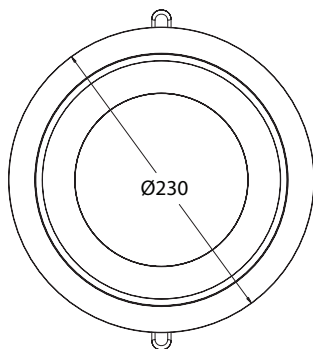

### Opis:

- Oprawa typu downlight, przystosowana do montażu podtynkowego, o okrągłym kształcie; wyposażona jest w widoczny odbłyśnik aluminiowy.
- Do stosowania jako oświetlenie ogólne w biurach, sklepach, recepcjach, salach konferencyjnym. Moduł LED jest przesłonięty dodatkowym kloszem z PC.
- Odbłyśnik poprawia jej sprawność, będąc jednocześnie elementem dekoracyjnym.
- Oprawa przystosowana do zasilania 230V/50 Hz; (układ zasilający DALI lub z czujką ruchu na życzenie).
- Źródło światła: LED 4000 K o Ra > 80
- Trwałość modułu LED: 50000 h / L70

### Specyfikacja:

Pobór mocy: 35 W

Zasilanie: 85-265 V AC / 50~60Hz

Wymiary: Ø 230 (otwór montażowy: 200-220mm)

RYSUNKI TECHNICZNE

Ip	Oprawa	moc W	CCT	kąt świecenia	strumień lumenów
1	DOWNLIGHT U-FORCE	35	4000 K	60°	4095 lm