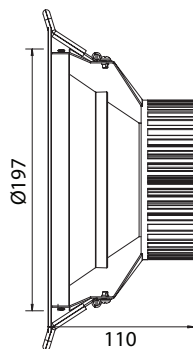

### Opis:

- Oprawa typu downlight, przystosowana do montażu podtynkowego, o okrągłym kształcie; wyposażona jest w widoczny odbłyśnik aluminiowy.
- Do stosowania jako oświetlenie ogólne w biurach, sklepach, recepcjach, salach konferencyjnym. Moduł LED jest przesłonięty dodatkowym kloszem z PC.
- Odbłyśnik poprawia jej sprawność, będąc jednocześnie elementem dekoracyjnym.
- Oprawa przystosowana do zasilania 230V/50 Hz; (układ zasilający DALI lub z czujką ruchu na życzenie).
- Źródło światła: LED 4000 K o Ra > 80
- Trwałość modułu LED: 50000 h / L70

### Specyfikacja:

Pobór mocy: 35 W

Zasilanie: 85-265 V AC / 50~60Hz

Wymiary: Ø 230 (otwór montażowy: 200-220mm)

RYSUNKI TECHNICZNE

Ip	Oprawa	moc W	CCT	kąt świecenia	strumień lumenów
1	DOWNLIGHT U-FORCE	35	4000 K	60°	4095 lm