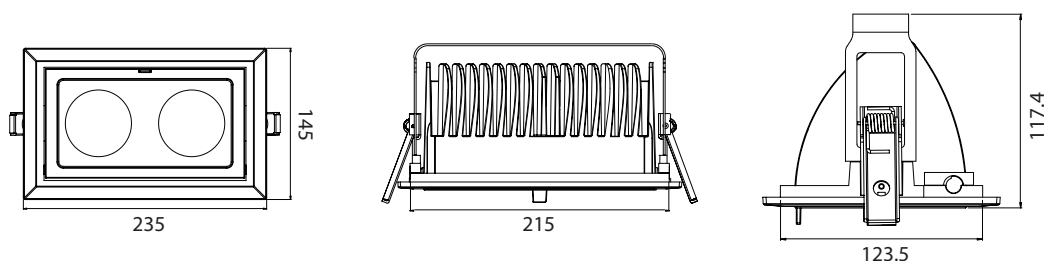

Specyfikacja:

Pobór mocy: 45 W

Zasilanie: 85-265 V AC / 50~60Hz

Wymiary: 235 × 145 × 117,4 mm

RYSUNKI TECHNICZNE

lp	Oprawa	moc W	CCT	kąt świecenia	strumień lumenów
1	DOWNLIGHT U-RECT	45	4000 K	45°	4725 lm

TelForceOne SA, ul. Krakowska 119, 50-428 Wrocław, Polska, tel. 71 327 20 00