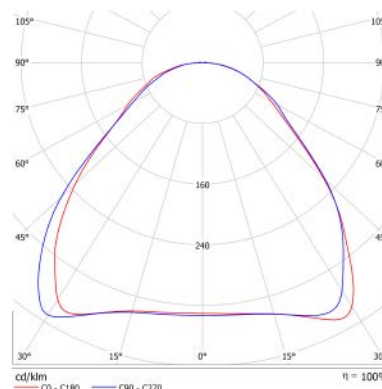

PANEL DELTA

force light
LUMINOUS EVERY DAY

Panelowa oprawa LED zwieszana, emitująca światło całą powierzchnią.

Opis:

- Bardzo cienka oprawa LED do montażu na zawieszach z ramką lub bez o wymiarach 595 x 595 mm, emitująca światło całą powierzchnią.
- Przeznaczona do oświetlenia biur, powierzchni handlowych, pomieszczeń zastosowania ogólnego, komunikacji.
- Oprawa przystosowana do zasilania 230V/50 Hz
- Stopień ochrony IP 20, klasa ochrony II
- Źródło światła : LED 3000 K lub 4000 K o Ra> 80
- Trwałość modułu LED: 100 000 h / L70
- Wykonanie: ramka z profilu aluminiowego anodyzowana, klosz z odpornego na uderzenia PC, opalowy;

biała

srebrna

Specyfikacja:

Pobór mocy: 40 W

Zasilanie: 85-265 V AC / 50~60Hz

Producent diody: Epistar

Kąt świecenia: 120°

Wymiary: 595 mm x 595 mm x 9 mm

Tabela zamówień

| l.p. | model | moc W | CCT | barwa | liczba diod | kąt świecenia | strumień lumenów |
|------|----------------|-------|-------|-----------------|-------------|---------------|------------------|
| 1 | DELTA 6060 40W | 40 | 3000K | biała ciepła | 120 | 120 | 3950 lm |
| 2 | DELTA 6060 40W | 40 | 4000K | biała neutralna | 120 | 120 | 4000 lm |