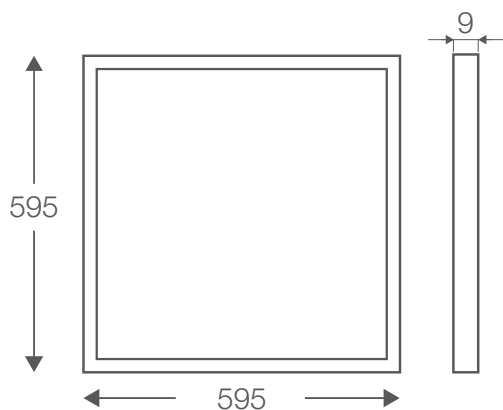

PANEL DELTA

force light
LUMINOUS EVERY DAY

Panelowa oprawa LED zwieszana, emitująca światło całą powierzchnią.

Opis:

- Bardzo cienka oprawa LED do montażu na zawieszach z ramką lub bez o wymiarach 595 x 595 mm, emitująca światło całą powierzchnią.
- Przeznaczona do oświetlenia biur, powierzchni handlowych, pomieszczeń zastosowania ogólnego, komunikacji.
- Oprawa przystosowana do zasilania 230V/50 Hz
- Stopień ochrony IP 20, klasa ochrony II
- Źródło światła : LED 3000 K lub 4000 K o Ra> 80
- Trwałość modułu LED: 100 000 h / L70
- Wykonanie: ramka z profilu aluminiowego anodyzowana, klosz z odpornego na uderzenia PC, opalowy;

biała

srebrna

Specyfikacja:

Pobór mocy: 40 W

Zasilanie: 85-265 V AC / 50~60Hz

Producent diody: Epistar

Kąt świecenia: 120°

Wymiary: 595 mm x 595 mm x 9 mm

Tabela zamówień

| l.p. | model | moc W | CCT | barwa | liczba diod | kąt świecenia | strumień lumenów |
|------|----------------|-------|-------|-----------------|-------------|---------------|------------------|
| 1 | DELTA 6060 40W | 40 | 3000K | biała ciepła | 120 | 120 | 3950 lm |
| 2 | DELTA 6060 40W | 40 | 4000K | biała neutralna | 120 | 120 | 4000 lm |