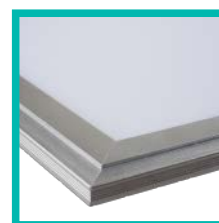

PANEL DELTA

force light
LUMINOUS EVERY DAY

Panelowa oprawa LED zwieszana, emitująca światło całą powierzchnią.

Opis:

- Bardzo cienka oprawa LED do montażu na zawieszach z ramką lub bez o wymiarach 595 x 595 mm, emitująca światło całą powierzchnią.
- Przeznaczona do oświetlenia biur, powierzchni handlowych, pomieszczeń zastosowania ogólnego, komunikacji.
- Oprawa przystosowana do zasilania 230V/50 Hz
- Stopień ochrony IP 20, klasa ochrony II
- Źródło światła : LED 3000 K lub 4000 K o Ra> 80
- Trwałość modułu LED: 100 000 h / L70
- Wykonanie: ramka z profilu aluminiowego anodyzowana, klosz z odpornego na uderzenia PC, opalowy;

biała

srebrna

Specyfikacja:

Pobór mocy: 40 W

Zasilanie: 85-265 V AC / 50~60Hz

Producent diody: Epistar

Kąt świecenia: 120°

Wymiary: 595 mm x 595 mm x 9 mm