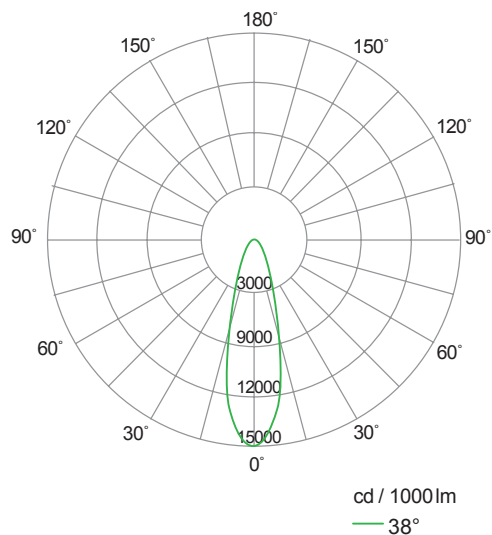

Track Light 30W

force light
LUMINOUS EVERY DAY

Opis:

Reflektory Track Light oparte o technologię LED montowane są na trójfazowej szynie, dając możliwość ustawienia szeregu punktowego oświetlenia. Idealnie nadają się do oświetlenia stosowanego w sklepach, mając na celu wydobycie walorów prezentowanych produktów.

Specyfikacja:

- Pobór mocy: 30W
- Zasilanie: 220-240 V AC / 50~60Hz
- CCT: 3000 K / 4000 K / 5700 K
- Pasywny układ chłodzenia chipów LED montowanych na podłożu aluminiowym.
- Materiał:
 - Obudowa: aluminium
- Temperatura otoczenia pracy:
-20° C do +45° C
- Współczynnik oddawania barw: CRI > 80
- Kąt rozsyłu strumienia światła: 38°
- Trwałość modułu LED: 50 000 h / L90

l.p.	model	moc	CCT	strumień
1	Track Light 30 W	30 W	4000 K	2600 lm