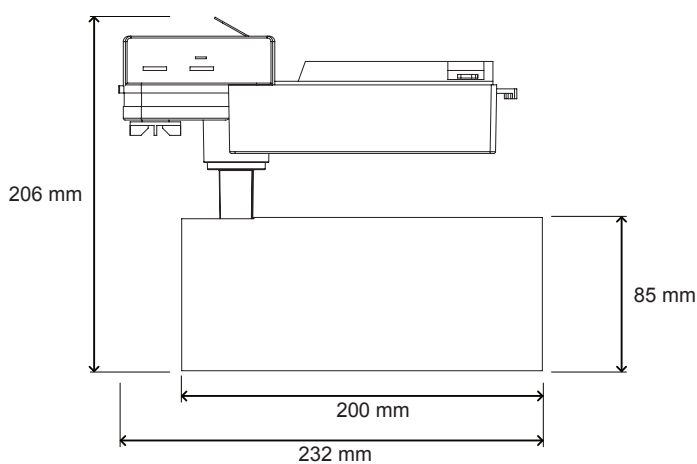

Track Light 30W

force light
LUMINOUS EVERY DAY

Opis:

Reflektory Track Light oparte o technologię LED montowane są na trójfazowej szynie, dając możliwość ustawienia szeregu punktowego oświetlenia. Idealnie nadają się do oświetlenia stosowanego w sklepach, mając na celu wydobycie walorów prezentowanych produktów.

Specyfikacja:

- Pobór mocy: 30W
- Zasilanie: 220-240 V AC / 50~60Hz
- CCT: 3000 K / 4000 K / 5700 K
- Pasywny układ chłodzenia chipów LED montowanych na podłożu aluminiowym.
- Materiał:
 - Obudowa: aluminium
- Temperatura otoczenia pracy:
-20° C do +45° C
- Współczynnik oddawania barw: CRI > 80
- Kąt rozsyłu strumienia światła: 38°
- Trwałość modułu LED: 50 000 h / L90

l.p.	model	moc	CCT	strumień
1	Track Light 30 W	30 W	4000 K	2600 lm